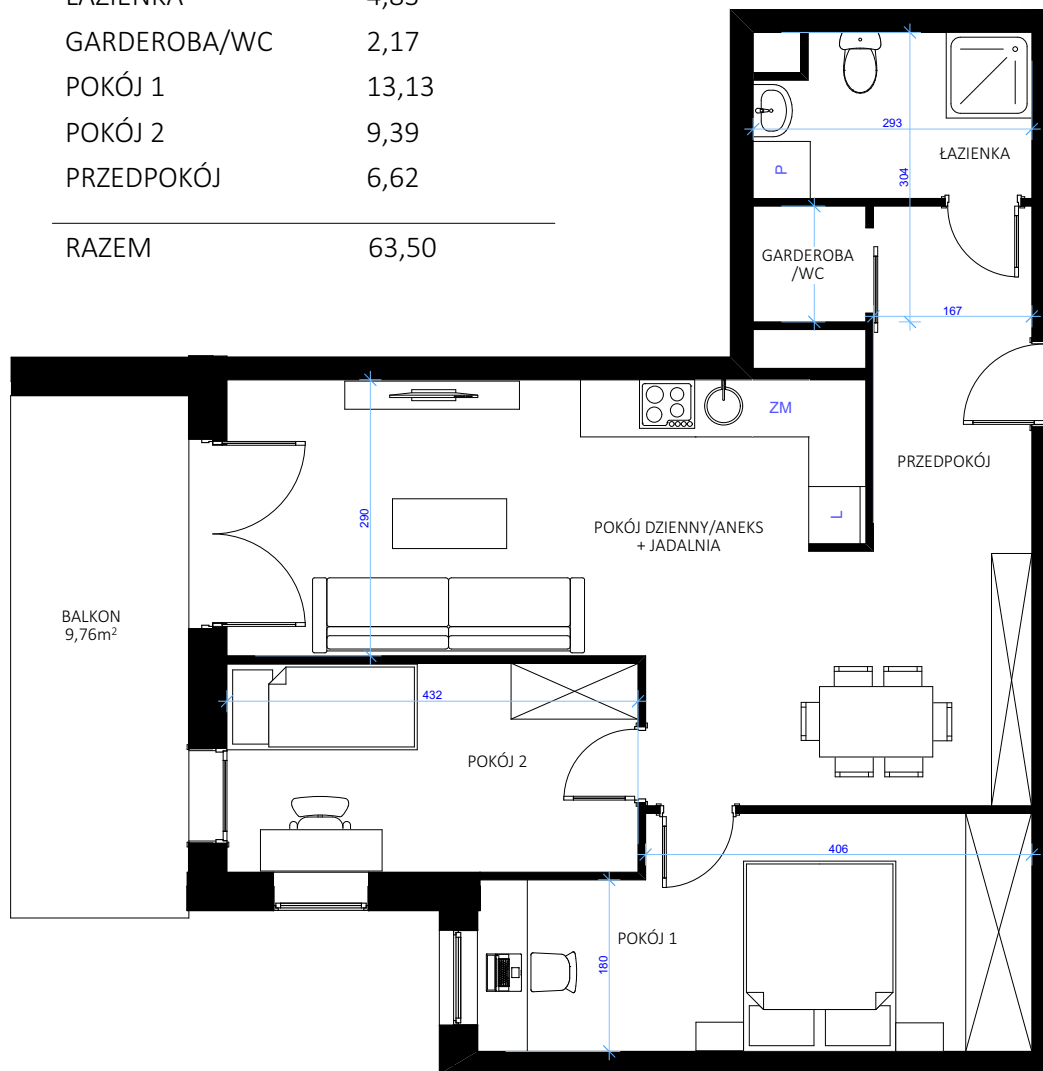

ZESTAWIENIE POMIESZCZAŃ

NAZWA POMIESZCZENIA	POWIERZCHNIA (m ²)
---------------------	--------------------------------

ANEKS/P. DZIENNY +	27,36
JADALNIA	
ŁAZIENKA	4,83
GARDEROBA/WC	2,17
POKÓJ 1	13,13
POKÓJ 2	9,39
PRZEDPOKÓJ	6,62
RAZEM	63,50

EL TOWER
NOWE OBLICZE ZATORZA