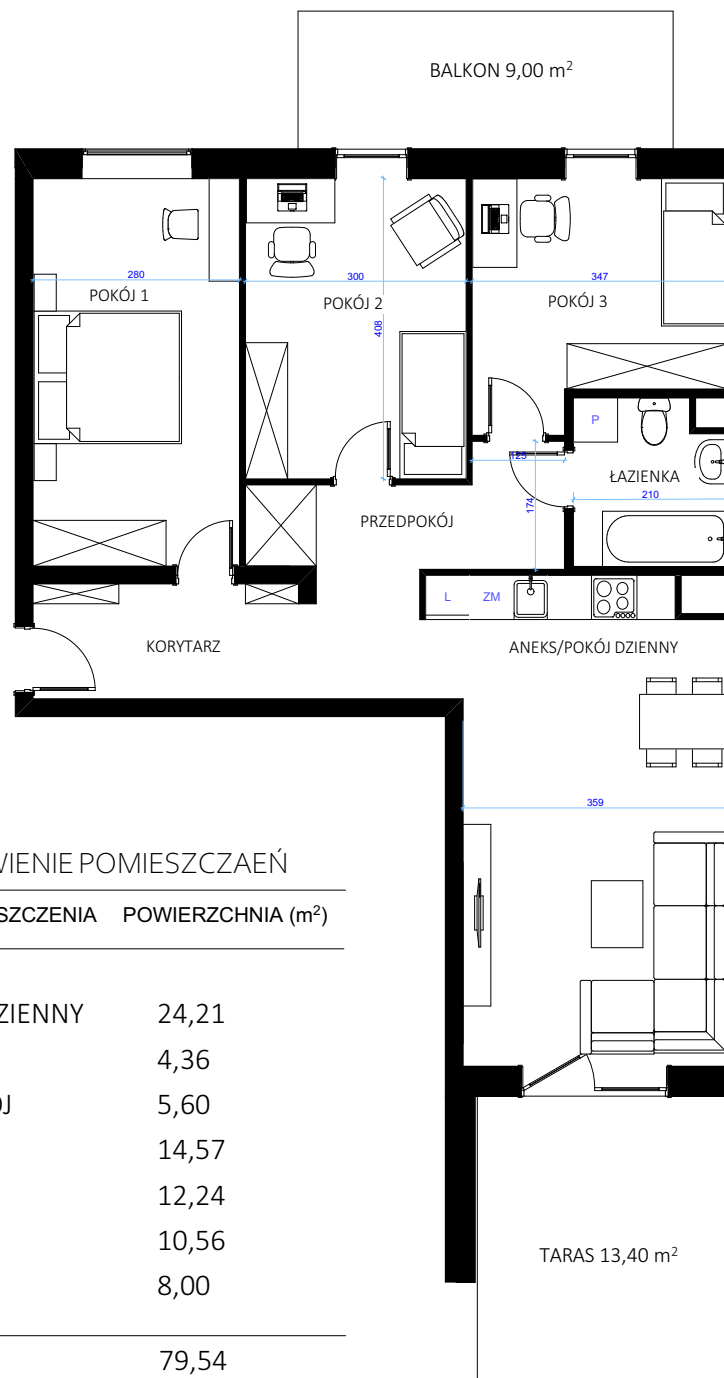

ZESTAWIENIE POMIESZCZAŃ

NAZWA POMIESZCZENIA	POWIERZCHNIA (m²)
ANEKS/P. DZIENNY	24,21
ŁAZIENKA	4,36
PRZEDPOKÓJ	5,60
POKÓJ 1	14,57
POKÓJ 2	12,24
POKÓJ 3	10,56
KORYTARZ	8,00
RAZEM	79,54

EL TOWER
NOWE OBLICZE ZATORZA