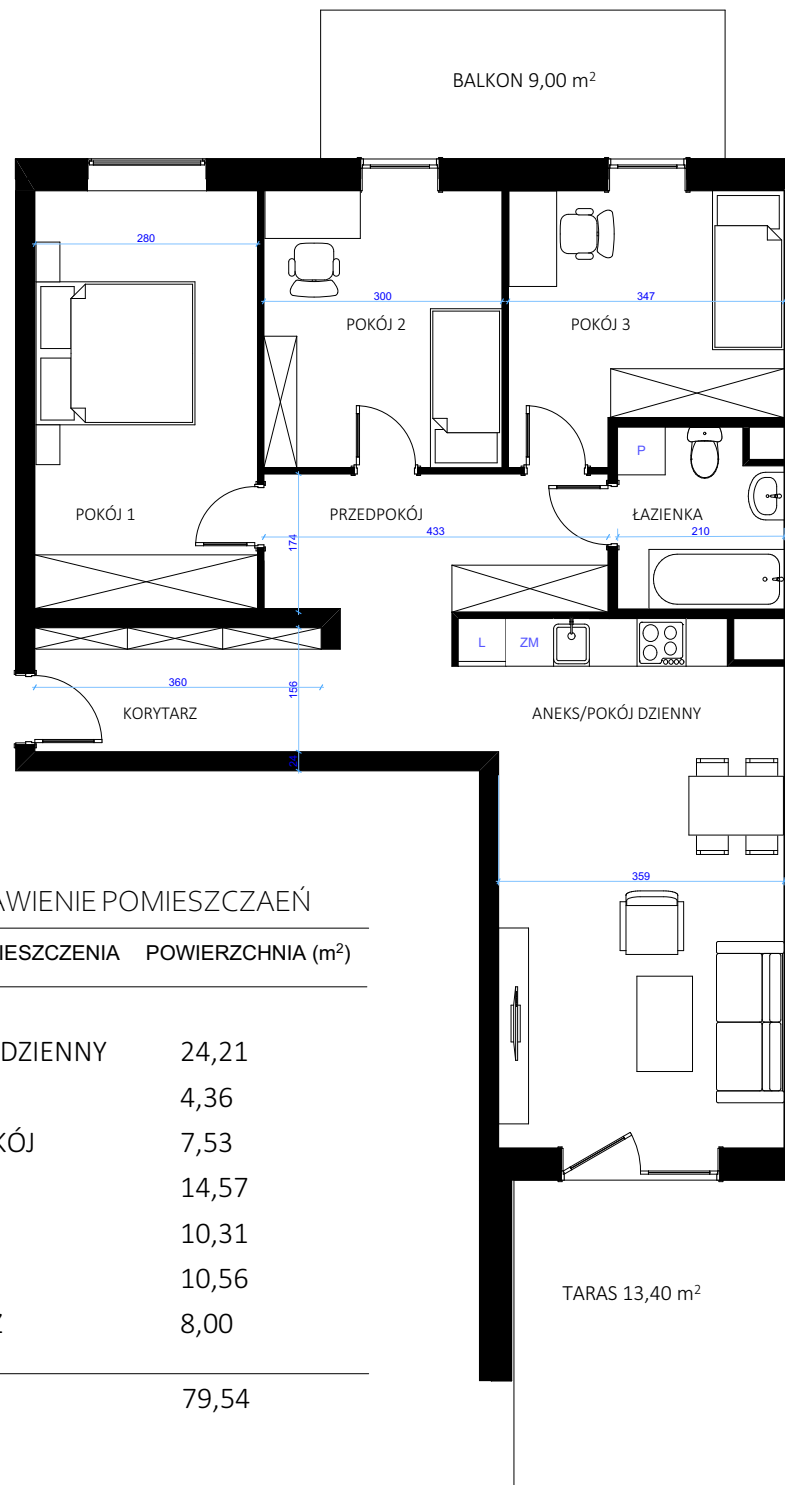

ZESTAWIENIE POMIESZCZAŃ

NAZWA POMIESZCZENIA	POWIERZCHNIA (m²)
ANEKS/P. DZIENNY	24,21
ŁAZIENKA	4,36
PRZEDPOKÓJ	7,53
POKÓJ 1	14,57
POKÓJ 2	10,31
POKÓJ 3	10,56
KORYTARZ	8,00
RAZEM	79,54